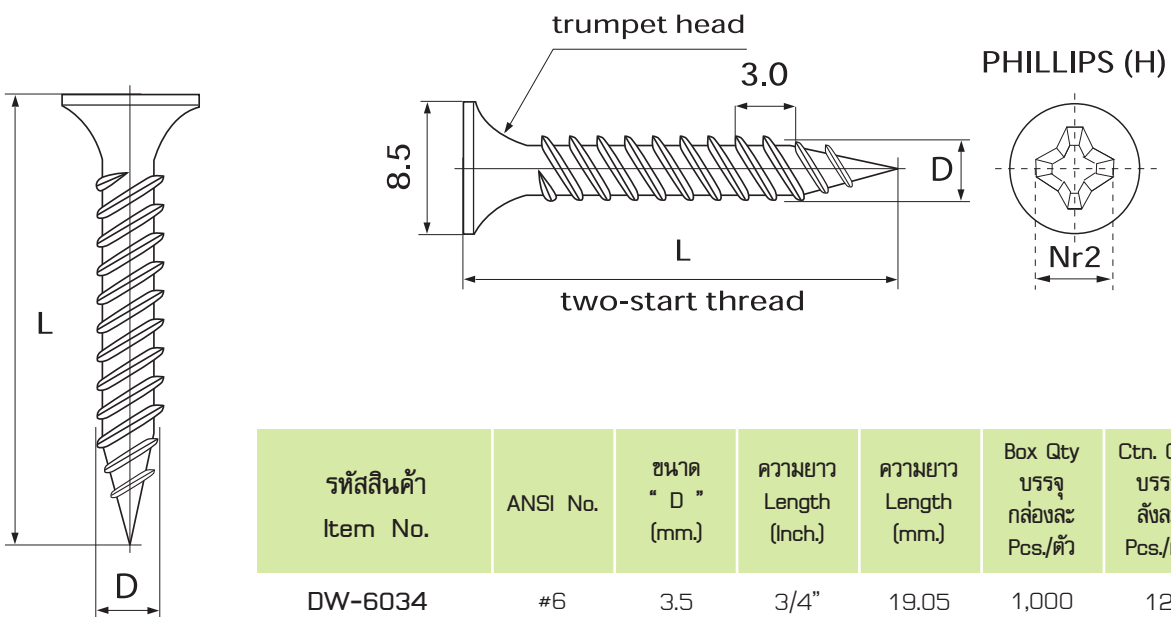

DIN 18182

Screw for drywall system.

Excellent work on gypsumboard, gypsum plaster board.

- Fast & Easily fix into steel stud.
- Strong & No break

สกรูสำหรับยึดแผ่นยิปซัมสำหรับงานฝ้า และงานตกแต่งภายใน

- ยิงเข้าเฟรมเหล็กง่าย ได้งานเร็ว
- ทนดปัญหาสกรูแตกหัก
- ไขว่ปิดหัวสกรูได้เรียบร้อย

DW

รหัสสินค้า Item No.	ANSI No.	ขนาด " D " (mm.)	ความยาว Length (Inch.)	ความยาว Length (mm.)	Box Qty บรรจุ กล่องละ Pcs./ตัว	Ctn. Qty บรรจุ ลังละ Pcs./ตัว
DW-6034	#6	3.5	3/4"	19.05	1,000	12
DW-6010	#6	3.5	1"	25.40	1,000	12
DW-60114	#6	3.5	1 1/4"	31.75	500	12
DW-60112	#6	3.5	1 1/2"	38.10	500	12