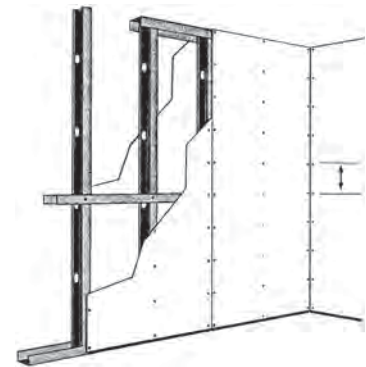

DIN 18182

Screw for drywall system.

Excellent work on gypsumboard, gypsum plaster board.

- Fast & Easily fix into steel stud.
- Strong & No break

สกรูสำหรับยึดแผ่นยิปซัมสำหรับงานฝ้า และงานตกแต่งภายใน

- ยิงเข้าเฟรมเหล็กง่าย ได้งานเร็ว
- ทนดปัญหาสกรูแตกหัก
- ไขว่ปิดหัวสกรูได้เรียบร้อย

DW

รหัสสินค้า Item No.	ANSI No.	ขนาด " D " (mm.)	ความยาว Length (Inch.)	ความยาว Length (mm.)	Box Qty บรรจุ กล่องละ Pcs./ตัว	Ctn. Qty บรรจุ ลังละ Pcs./ตัว
DW-6034	#6	3.5	3/4"	19.05	1,000	12
DW-6010	#6	3.5	1"	25.40	1,000	12
DW-60114	#6	3.5	1 1/4"	31.75	500	12
DW-60112	#6	3.5	1 1/2"	38.10	500	12