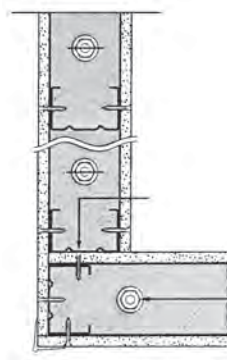

DIN 18182

Screw for drywall system.

Excellent work on gypsumboard, gypsum plaster board.

- Fast & Easily fix into steel stud.
- Strong & No break

สกรูสำหรับยึดแผ่นยิปซัมสำหรับงานฝ้า และงานตกแต่งภายใน

- ยิงเข้าเฟรมเหล็กง่าย ได้งานเร็ว
- ทนดปัญหาสกรูแตกหัก
- ไขว่ปิดหัวสกรูได้เรียบร้อย

DW

รหัสสินค้า Item No.	ANSI No.	ขนาด " D " (mm.)	ความยาว Length (Inch.)	ความยาว Length (mm.)	Box Qty บรรจุ กล่องละ Pcs./ตัว	Ctn. Qty บรรจุ ลังละ Pcs./ตัว
DW-6034	#6	3.5	3/4"	19.05	1,000	12
DW-6010	#6	3.5	1"	25.40	1,000	12
DW-60114	#6	3.5	1 1/4"	31.75	500	12
DW-60112	#6	3.5	1 1/2"	38.10	500	12