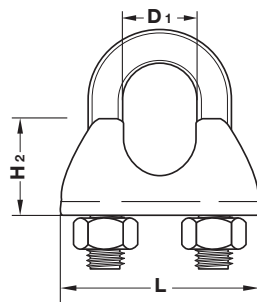

CHAIN SHACKLES

สเก็น รุ่น SK

SPECIFICATION

Item No. รหัสสินค้า	D1 (mm.)	D2 (mm.)	B (mm.)	H (mm.)	Pcs./Bag ตัว/ถุง
SK-14	1/4"	6.5	12	22	150
SK-516	5/16"	7.5	15	28	100
SK-38	3/8"	9.5	18	34	50
SK-12	1/2"	12	21	38	20
SK-58	5/8"	15	30	55	15
SK-34	3/4"	19	37	59	10
SK-78	7/8"	21.5	40	67	10
SK-10	1"	25	48	78	10

SK

WIRE ROPE CLIPS

กลีบจับสลิงเหล็กเหนียว รุ่น WC

SPECIFICATION

Item No. รหัสสินค้า	D1 (mm.)	T (mm.)	H1 (mm.)	H2 (mm.)	L (mm.)	D2 (mm.)	Pcs./Box ตัว/กล่อง
WC-18	1/8"	12	22	8	21	3/16"	300
WC-316	3/16"	13	26	10	22	3/16"	200
WC-14	1/4"	16	31	12	28	1/4"	100
WC-516	5/16"	17	34	13	30	1/4"	80
WC-38	3/8"	19	43	15	37	5/16"	50
WC-12	1/2"	23	52	20	43	3/8"	25
WC-58	5/8"	27	69	20	50	7/16"	20/ถุง
WC-34	3/4"	30	75	22	59	1/2"	15/ถุง
WC-78	7/8"	33	87	28	67	9/16"	10/ถุง
WC-10	1"	35	92	30	75	9/16"	10/ถุง