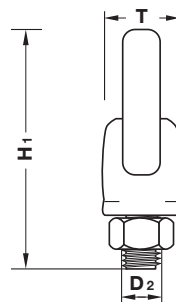

CHAIN SHACKLES

สเก็น รุ่น SK

SPECIFICATION

Item No. รหัสสินค้า	D1 (mm.)	D2 (mm.)	B (mm.)	H (mm.)	Pcs./Bag ตัว/ถุง
SK-14	1/4"	6.5	12	22	150
SK-516	5/16"	7.5	15	28	100
SK-38	3/8"	9.5	18	34	50
SK-12	1/2"	12	21	38	20
SK-58	5/8"	15	30	55	15
SK-34	3/4"	19	37	59	10
SK-78	7/8"	21.5	40	67	10
SK-10	1"	25	48	78	10

SK

WIRE ROPE CLIPS

กลีบจับสลิงเหล็กเหนียว รุ่น WC

SPECIFICATION

Item No. รหัสสินค้า	D1 (mm.)	T (mm.)	H1 (mm.)	H2 (mm.)	L (mm.)	D2 (mm.)	Pcs./Box ตัว/กล่อง
WC-18	1/8"	12	22	8	21	3/16"	300
WC-316	3/16"	13	26	10	22	3/16"	200
WC-14	1/4"	16	31	12	28	1/4"	100
WC-516	5/16"	17	34	13	30	1/4"	80
WC-38	3/8"	19	43	15	37	5/16"	50
WC-12	1/2"	23	52	20	43	3/8"	25
WC-58	5/8"	27	69	20	50	7/16"	20/ถุง
WC-34	3/4"	30	75	22	59	1/2"	15/ถุง
WC-78	7/8"	33	87	28	67	9/16"	10/ถุง
WC-10	1"	35	92	30	75	9/16"	10/ถุง