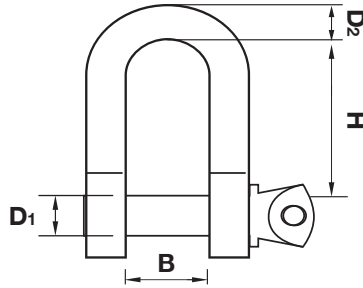

CHAIN SHACKLES

สเก็น รุ่น SK

SPECIFICATION

Item No. รหัสสินค้า	D1 (mm.)	D2 (mm.)	B (mm.)	H (mm.)	Pcs./Bag ตัว/ถุง
SK-14	1/4"	6.5	12	22	150
SK-516	5/16"	7.5	15	28	100
SK-38	3/8"	9.5	18	34	50
SK-12	1/2"	12	21	38	20
SK-58	5/8"	15	30	55	15
SK-34	3/4"	19	37	59	10
SK-78	7/8"	21.5	40	67	10
SK-10	1"	25	48	78	10

SK

WIRE ROPE CLIPS

กลีบจับสลิงเหล็กเหนียว รุ่น WC

SPECIFICATION

Item No. รหัสสินค้า	D1 (mm.)	T (mm.)	H1 (mm.)	H2 (mm.)	L (mm.)	D2 (mm.)	Pcs./Box ตัว/กล่อง
WC-18	1/8"	12	22	8	21	3/16"	300
WC-316	3/16"	13	26	10	22	3/16"	200
WC-14	1/4"	16	31	12	28	1/4"	100
WC-516	5/16"	17	34	13	30	1/4"	80
WC-38	3/8"	19	43	15	37	5/16"	50
WC-12	1/2"	23	52	20	43	3/8"	25
WC-58	5/8"	27	69	20	50	7/16"	20/ถุง
WC-34	3/4"	30	75	22	59	1/2"	15/ถุง
WC-78	7/8"	33	87	28	67	9/16"	10/ถุง
WC-10	1"	35	92	30	75	9/16"	10/ถุง